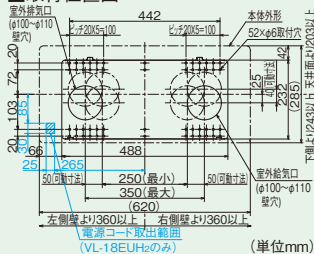

●汚れの大小により「入」「切」「急速」[ロスナイ]を自動運転
●汚れ感知感度調整可能

■外形図

※VL-18EUH₂には平形ビニルコードおよびワイヤレスリモコンは付いていません。
※壁厚50~300mmまで
※パイプ延長工事をする場合はシステム部材 (P-50P、P-50PJ、97ページ) をご使用ください。 (単位mm)

■取付位置図

■結線図 VL-18EUH₂

形名	Hz	消費電力 (W)	風量 (m³/h)		有効換気量 (m³/h)	温度交換効率 (%)	騒音 (dB)	質量 (kg)		
			排気	給気						
VL-18EUH ₂	急速	50	47	190	95	—	43	7.0		
		ロスナイ	22	70	55	47	65		29	
		ロスナイ	56	190	95	—	—		43	
VL-18URH ₂	急速	50	49	190	95	—	43		7.0	
		ロスナイ	22	70	55	47	65			29
		急速	57	190	95	—	—			43
VL-200UA	ロスナイ	60	22	60	45	43	67	28		
		急速	22	60	45	43	67	28		