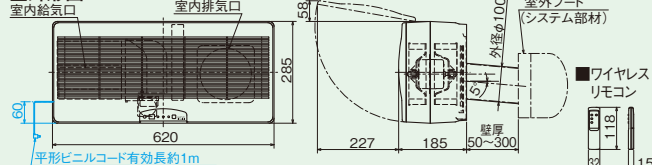

●汚れの大小により「入」「切」「急速」[ロスナイ]を自動運転
●汚れ感知感度調整可能

■外形図

※VL-18EUH₂には平形ビニルコードおよびワイヤレスリモコンは付いていません。
※壁厚50~300mmまで
※パイプ延長工事をする場合はシステム部材 (P-50P、P-50PJ、97ページ) をご使用ください。 (単位mm)

■取付位置図

■結線図 VL-18EUH₂

形名	Hz	消費電力 (W)	風量 (m³/h)		有効換気量 (m³/h)	温度交換効率 (%)	騒音 (dB)	質量 (kg)		
			排気	給気						
VL-18EUH ₂	急速	50	47	190	95	—	43	7.0		
		ロスナイ	22	70	55	47	65		29	
		ロスナイ	56	190	95	—	—		43	
VL-18URH ₂	急速	50	49	190	95	—	43		7.0	
		ロスナイ	22	70	55	47	65			29
		急速	57	190	95	—	—			43
VL-200UA	ロスナイ	60	22	60	45	43	67	28		
		急速	22	60	45	43	67	28		