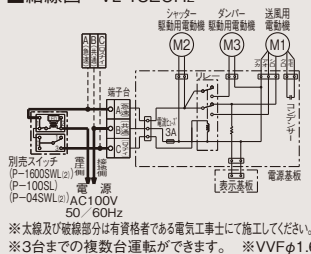

●汚れの大小により「入」「切」「急速」[ロスナイ]を自動運転
●汚れ感知感度調整可能

■外形図

※VL-18EUH₂には平形ビニルコードおよびワイヤレスリモコンは付いていません。
※壁厚50~300mmまで
※パイプ延長工事をする場合はシステム部材 (P-50P、P-50PJ、97ページ) をご使用ください。 (単位mm)

■取付位置図

■結線図 VL-18EUH₂

形名	Hz	消費電力 (W)	風量 (m³/h)		有効換気量 (m³/h)	温度交換効率 (%)	騒音 (dB)	質量 (kg)		
			排気	給気						
VL-18EUH ₂	急速	50	47	190	95	—	43	7.0		
		ロスナイ	22	70	55	47	65		29	
		ロスナイ	56	190	95	—	—		43	
VL-18URH ₂	急速	50	49	190	95	—	43		7.0	
		ロスナイ	22	70	55	47	65			29
		急速	57	190	95	—	—			43
VL-200UA	ロスナイ	60	22	60	45	43	67	28		
		急速	22	60	45	43	67	28		

※有効換気量の測定は76ページをご覧ください。
P-Q特性図に関しては750ページをご覧ください。

■スライドシャッター (本体背面)

タイプ	開閉
壁スイッチ	電気式
ワイヤレスリモコン	電気式
自動運転	電気式

安全に関するご注意

●VL-200UAは、計量法に基づく計測器ではありませんので、酸欠や一酸化炭素中毒などの原因となる有毒ガスや可燃性ガスを検知したり防止したりする安全装置としては使用しないでください。
※自動運転に関するご注意は79ページをご覧ください。