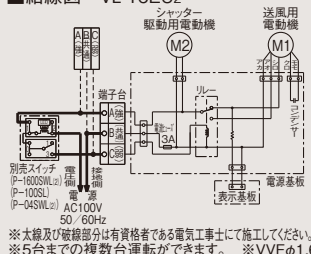

スライドシャッター (本体背面)	
タイプ	開閉
引きひも	手動式
壁スイッチ	電気式

P-Q特性図に関しては750ページをご覧ください。

■外形図

※VL-16EU₂には引きひも及び平形ビニルコード、シャッター開閉つまみは付いていません。
※壁厚50~300mmまで
※パイプ延長工事をする場合はシステム部材 (P-100P、P-100PJ、97ページ) をご使用ください。 (単位mm)

■取付位置図

■結線図 VL-16EU₂