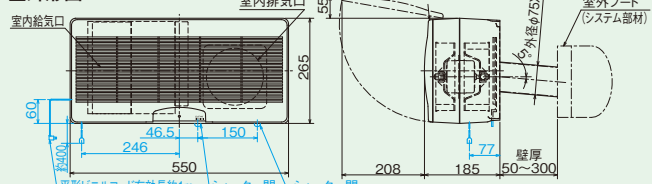

タテ取付不可

■共通特長

- 紙製全熱交換器
- スライドシャッター搭載 (本体背面)
- 接続パイプピッチセンター振り分け (200~350mm)
- 接続パイプピッチ左右方向調整機能付 (200~350mm)
- 接続パイプ位置上下方向調整機能付 (上下40mm可動) (付属品) ●給排気パイプ

●注意

- 耐湿構造ではありませんので浴室・洗面所等では使用しないでください。感電・故障の原因になります。
- 外気温が低いときや、霧の多いとき、雪や風、雨の強いときは、運転を停止してシャッターを開けてください。なお、24時間換気扇としてご使用の場合は、上記条件や清掃・点検時以外、運転を停止しないでください。
- 壁スイッチタイプを24時間換気扇としてご使用の場合、P-04SWL₂をご使用ください。
- 外気清浄フィルターは質量法による捕集効率82%です。このため一部小さな粒子や虫等が通過する場合があります。より捕集効率を高めるためには、別売の高性能除じんフィルター (P-100HF₂) のご使用をおすすめします。
- 24時間換気扇としてご使用の場合、延長用パイプは使用しないでください。

引きひもタイプ

花粉フィルター

VL-16U₂ 希望小売価格 50,820円 (税別価格 48,400円)

- 電源コード右出し可能

壁スイッチタイプ スイッチ別売

花粉フィルター 速結端子接続 電気式シャッター

VL-16EU₂ 希望小売価格 54,915円 (税別価格 52,300円)

■付属品

スライドシャッター (本体背面)	
タイプ	開閉
引きひも	手動式
壁スイッチ	電気式

P-Q特性図に関しては750ページをご覧ください。

■外形図

※VL-16EU₂には引きひも及び平形ビニルコード、シャッター開閉つまみは付いていません。
※壁厚50~300mmまで
※パイプ延長工事をする場合はシステム部材 (P-100P、P-100PJ、97ページ) をご使用ください。 (単位mm)

■取付位置図

■結線図 VL-16EU₂