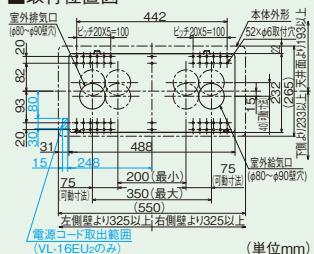

スライドシャッター (本体背面)	
タイプ	開閉
引きひも	手動式
壁スイッチ	電気式

P-Q特性図に関しては750ページをご覧ください。

■外形図

※VL-16EU₂には引きひも及び平形ビニルコード、シャッター開閉つまみは付いていません。
※壁厚50~300mmまで
※パイプ延長工事をする場合はシステム部材 (P-100P、P-100PJ、97ページ) をご使用ください。 (単位mm)

■取付位置図

■結線図 VL-16EU₂